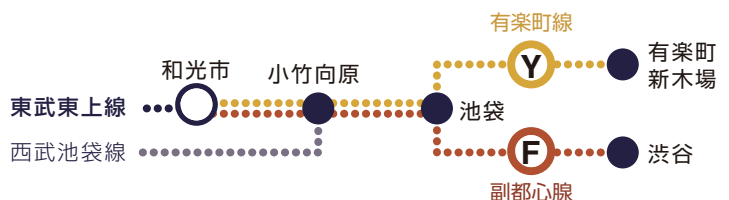

直通運転のご案内

東京メトロをご利用の際は
「和光市・東武東上線方面」の電車をご利用ください。