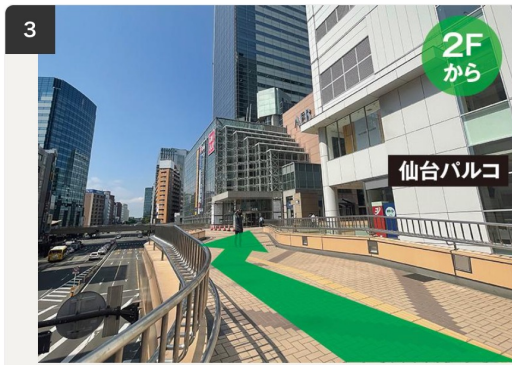

【仙台駅からのアクセス】

- ・JR仙台駅 西口 徒歩2分
- ・仙台市地下鉄（南北線・東西線）仙台駅北8出口 徒歩2分

* AER 2F（または1F）のエレベーターで21Fへ。
エレベーターを出てすぐのところに懇親会会場
がございます。

建物（AER）外観

<JR仙台駅西口からの行き方>

JR仙台駅西口「2F出口2-4（西口方面）」出入口より ペディストリアンデッキへ出て右手仙台バルコ方面へ。

仙台バルコ建物沿いに左へ進みます。

仙台バルコを右手にしながら奥のAER（アエル）へ向かいます

AER（アエル）2F出入口から中へ進みます。

2階通路をそのまま直進します。

出入口手前を右折し館内へ進みます。

左手奥に高層階用エレベータがございます。

高層階用エレベータにて30F総合受付またはご利用の会場へお進みください。