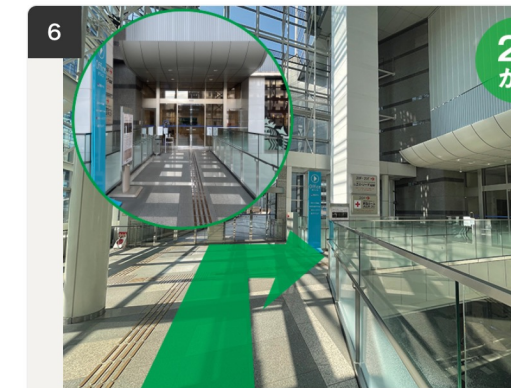

フォーラム2024：衛生薬学・環境トキシコロジー 懇親会

【日時】9月4日（水） 19:00～21:00 *開場は18:45です

【場所】TKPガーデンシティ仙台

宮城県仙台市青葉区中央1-3-1 AER 21F

【当日参加費】一般会員：10,000円 学生：6,000円 非会員：11,000円

【アクセス】詳細は以下URLをご参照ください。

<https://www.kashikaigishitsu.net/facilitys/gc-sendai/access/>

【仙台駅からのアクセス】

- ・JR仙台駅 西口 徒歩2分
- ・仙台市地下鉄（南北線・東西線）仙台駅北8出口 徒歩2分

* AER 2F（または1F）のエレベーターで21Fへ。
エレベーターを出てすぐのところに懇親会会場
がございます。

建物（AER）外観

<JR仙台駅西口からの行き方>

JR仙台駅西口「2F出口2-4（西口方面）」出入口より ペディストリアンデッキへ出て右手仙台バルコ方面へ。

仙台バルコ建物沿いに左へ進みます。

仙台バルコを右手にしながら奥のAER（アエル）へ向かいます

AER（アエル）2F出入口から中へ進みます。

2階通路をそのまま直進します。

出入口手前を右折し館内へ進みます。

左手奥に高層階用エレベータがございます。

高層階用エレベータにて30F総合受付またはご利用の会場へお進みください。